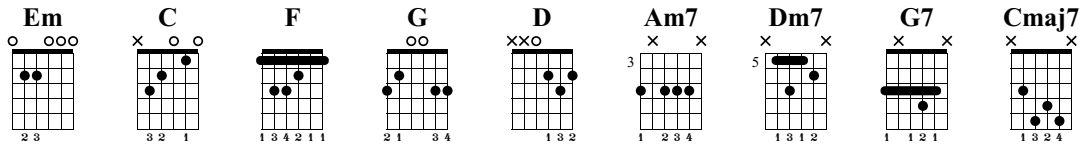

# Exploser votre vitesse !

Music by Thunderiff

Standard tuning

♩ = 120

## Echauffements

Main gauche

1

2

3

4

3

Em